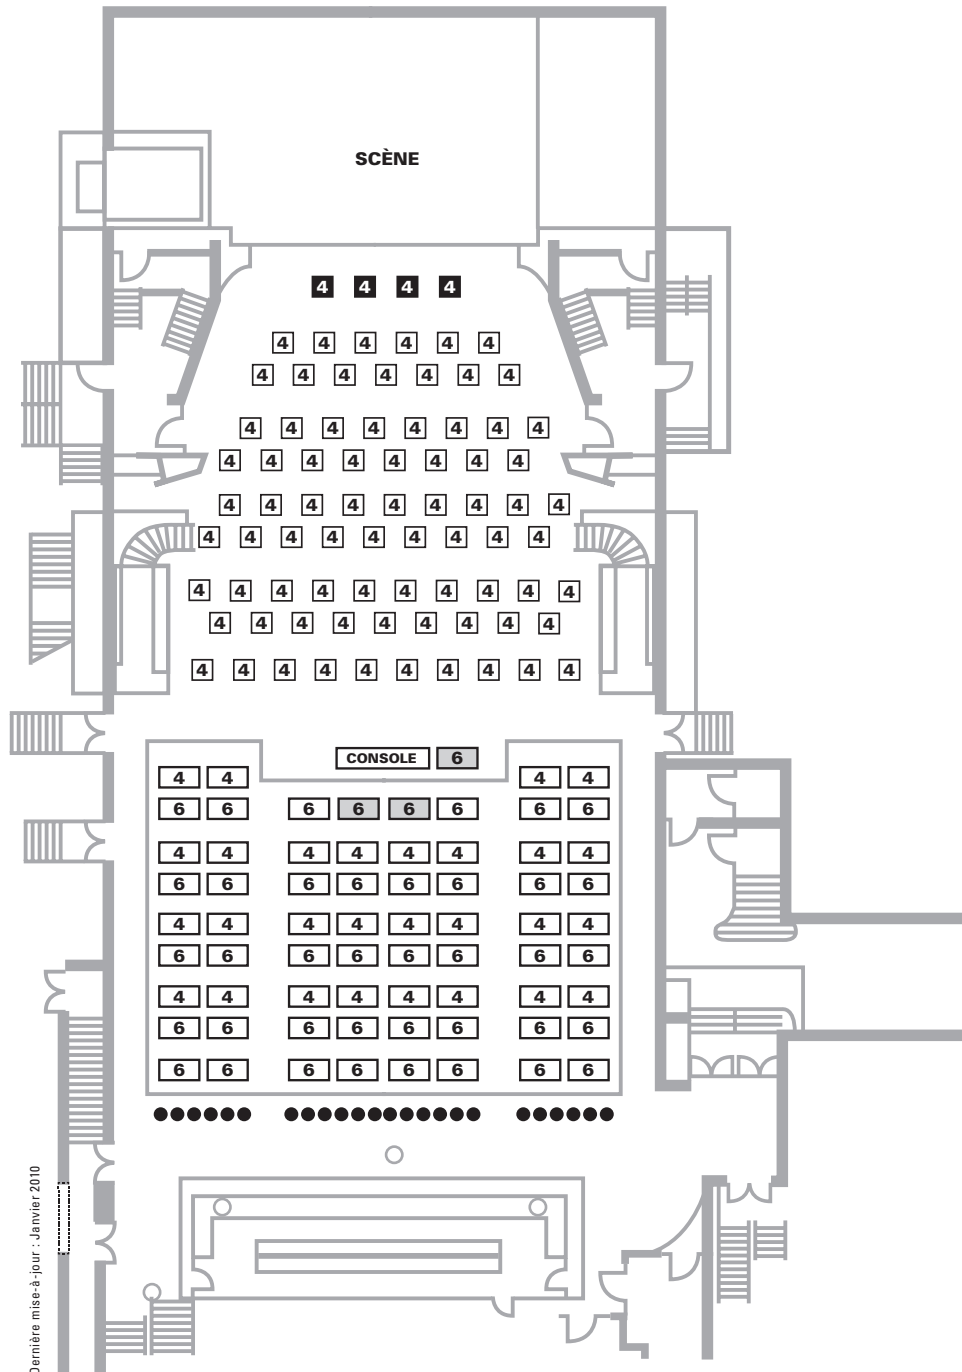

MÉTROPOLIS

Plan du plancher (tables et chaises)

capacité : 702 personnes assises

Dernière mise-à-jour : Janvier 2010

- Sujet à changement selon les besoins techniques**
- Vue obstruée et/ou sujet à changement selon les besoins techniques**