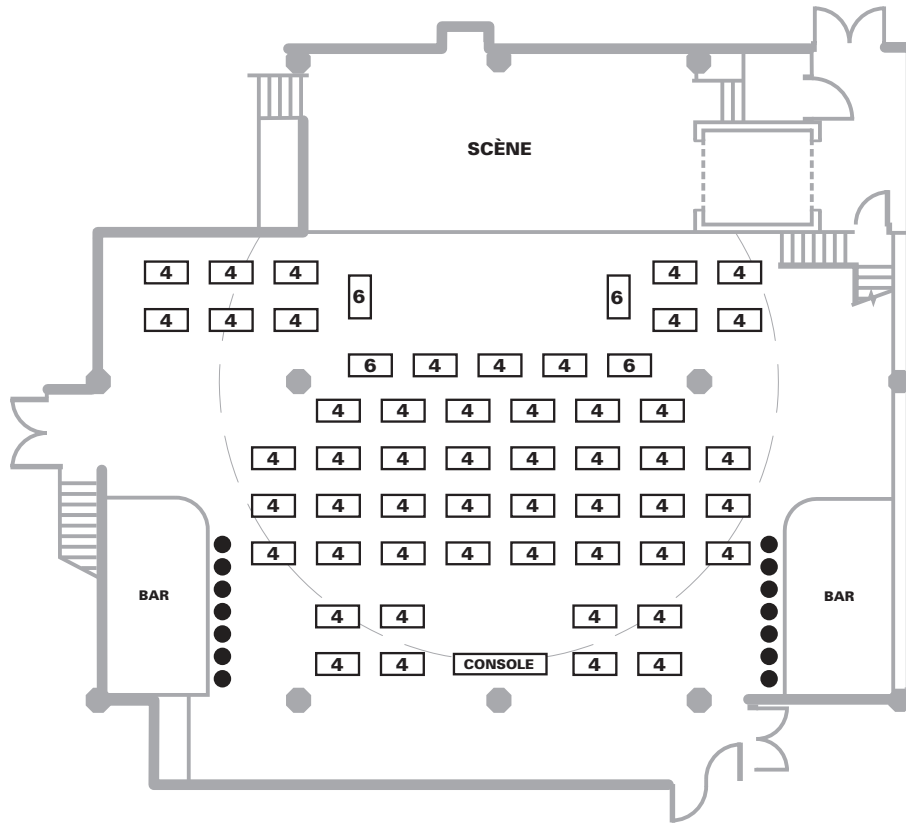

## Plan du parterre (tables, chaises et tabourets)

Capacité : 242 personnes assises

## Plan du balcon (tables, chaises et tabourets)

Capacité : 80 personnes assises